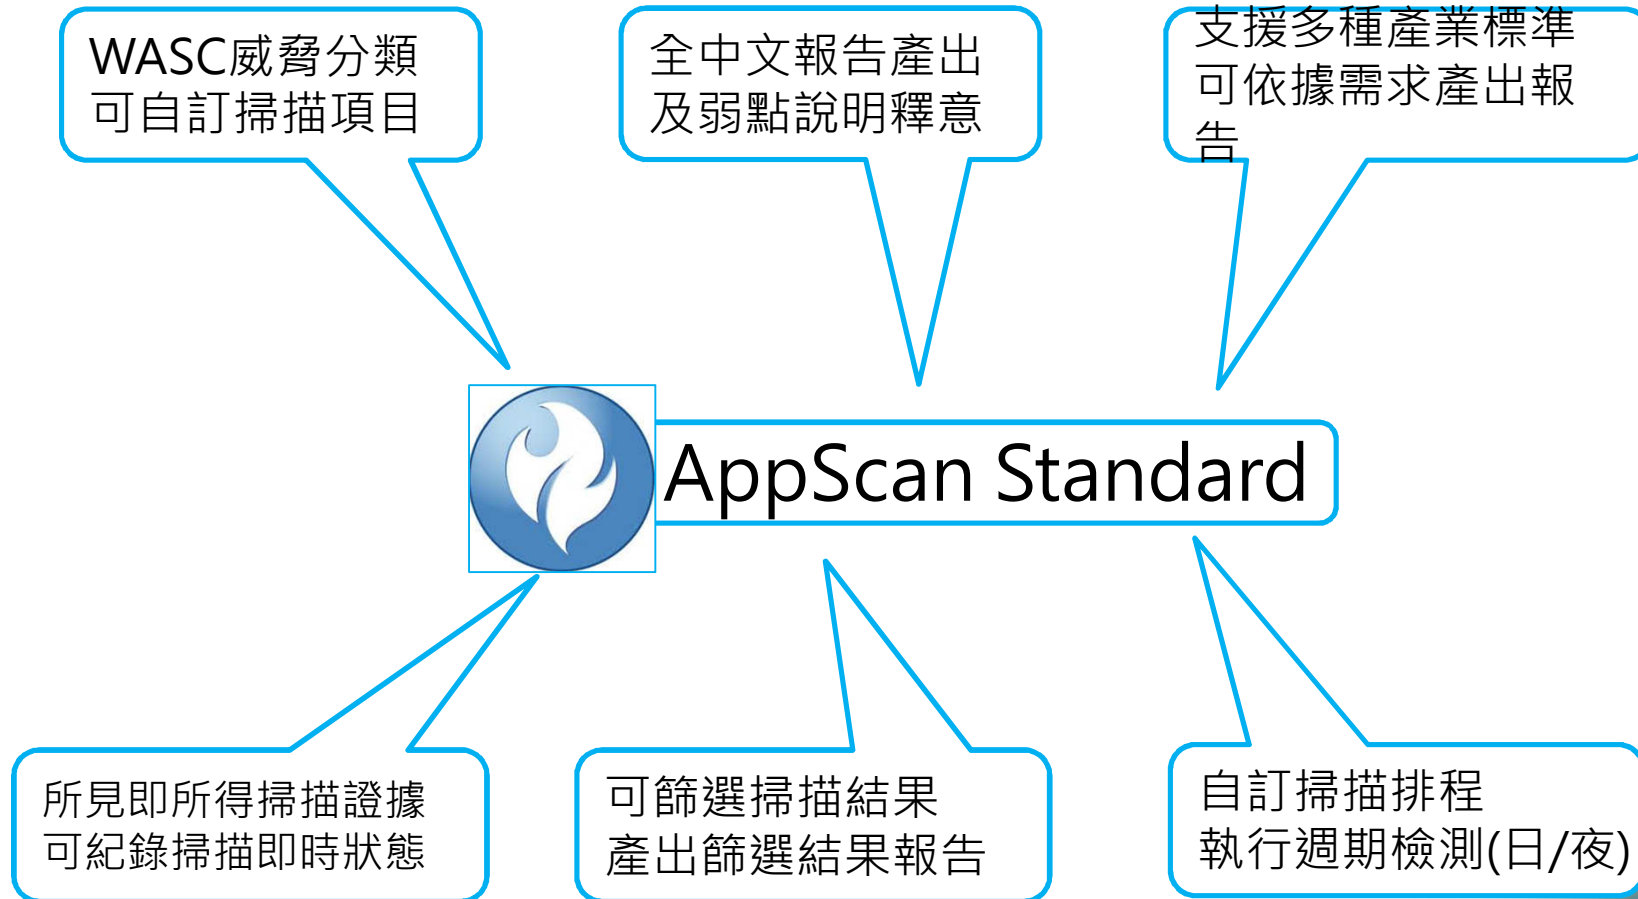

AppScan Standard 網站弱點掃描

AppScan Standard 網站弱點掃描 檢測範圍與執行方式

- AppScan Standard 網站弱點掃描
 - 測試人員由遠端執行掃描方式進行
 - 檢測與驗證 網站平台及 應用程式弱點